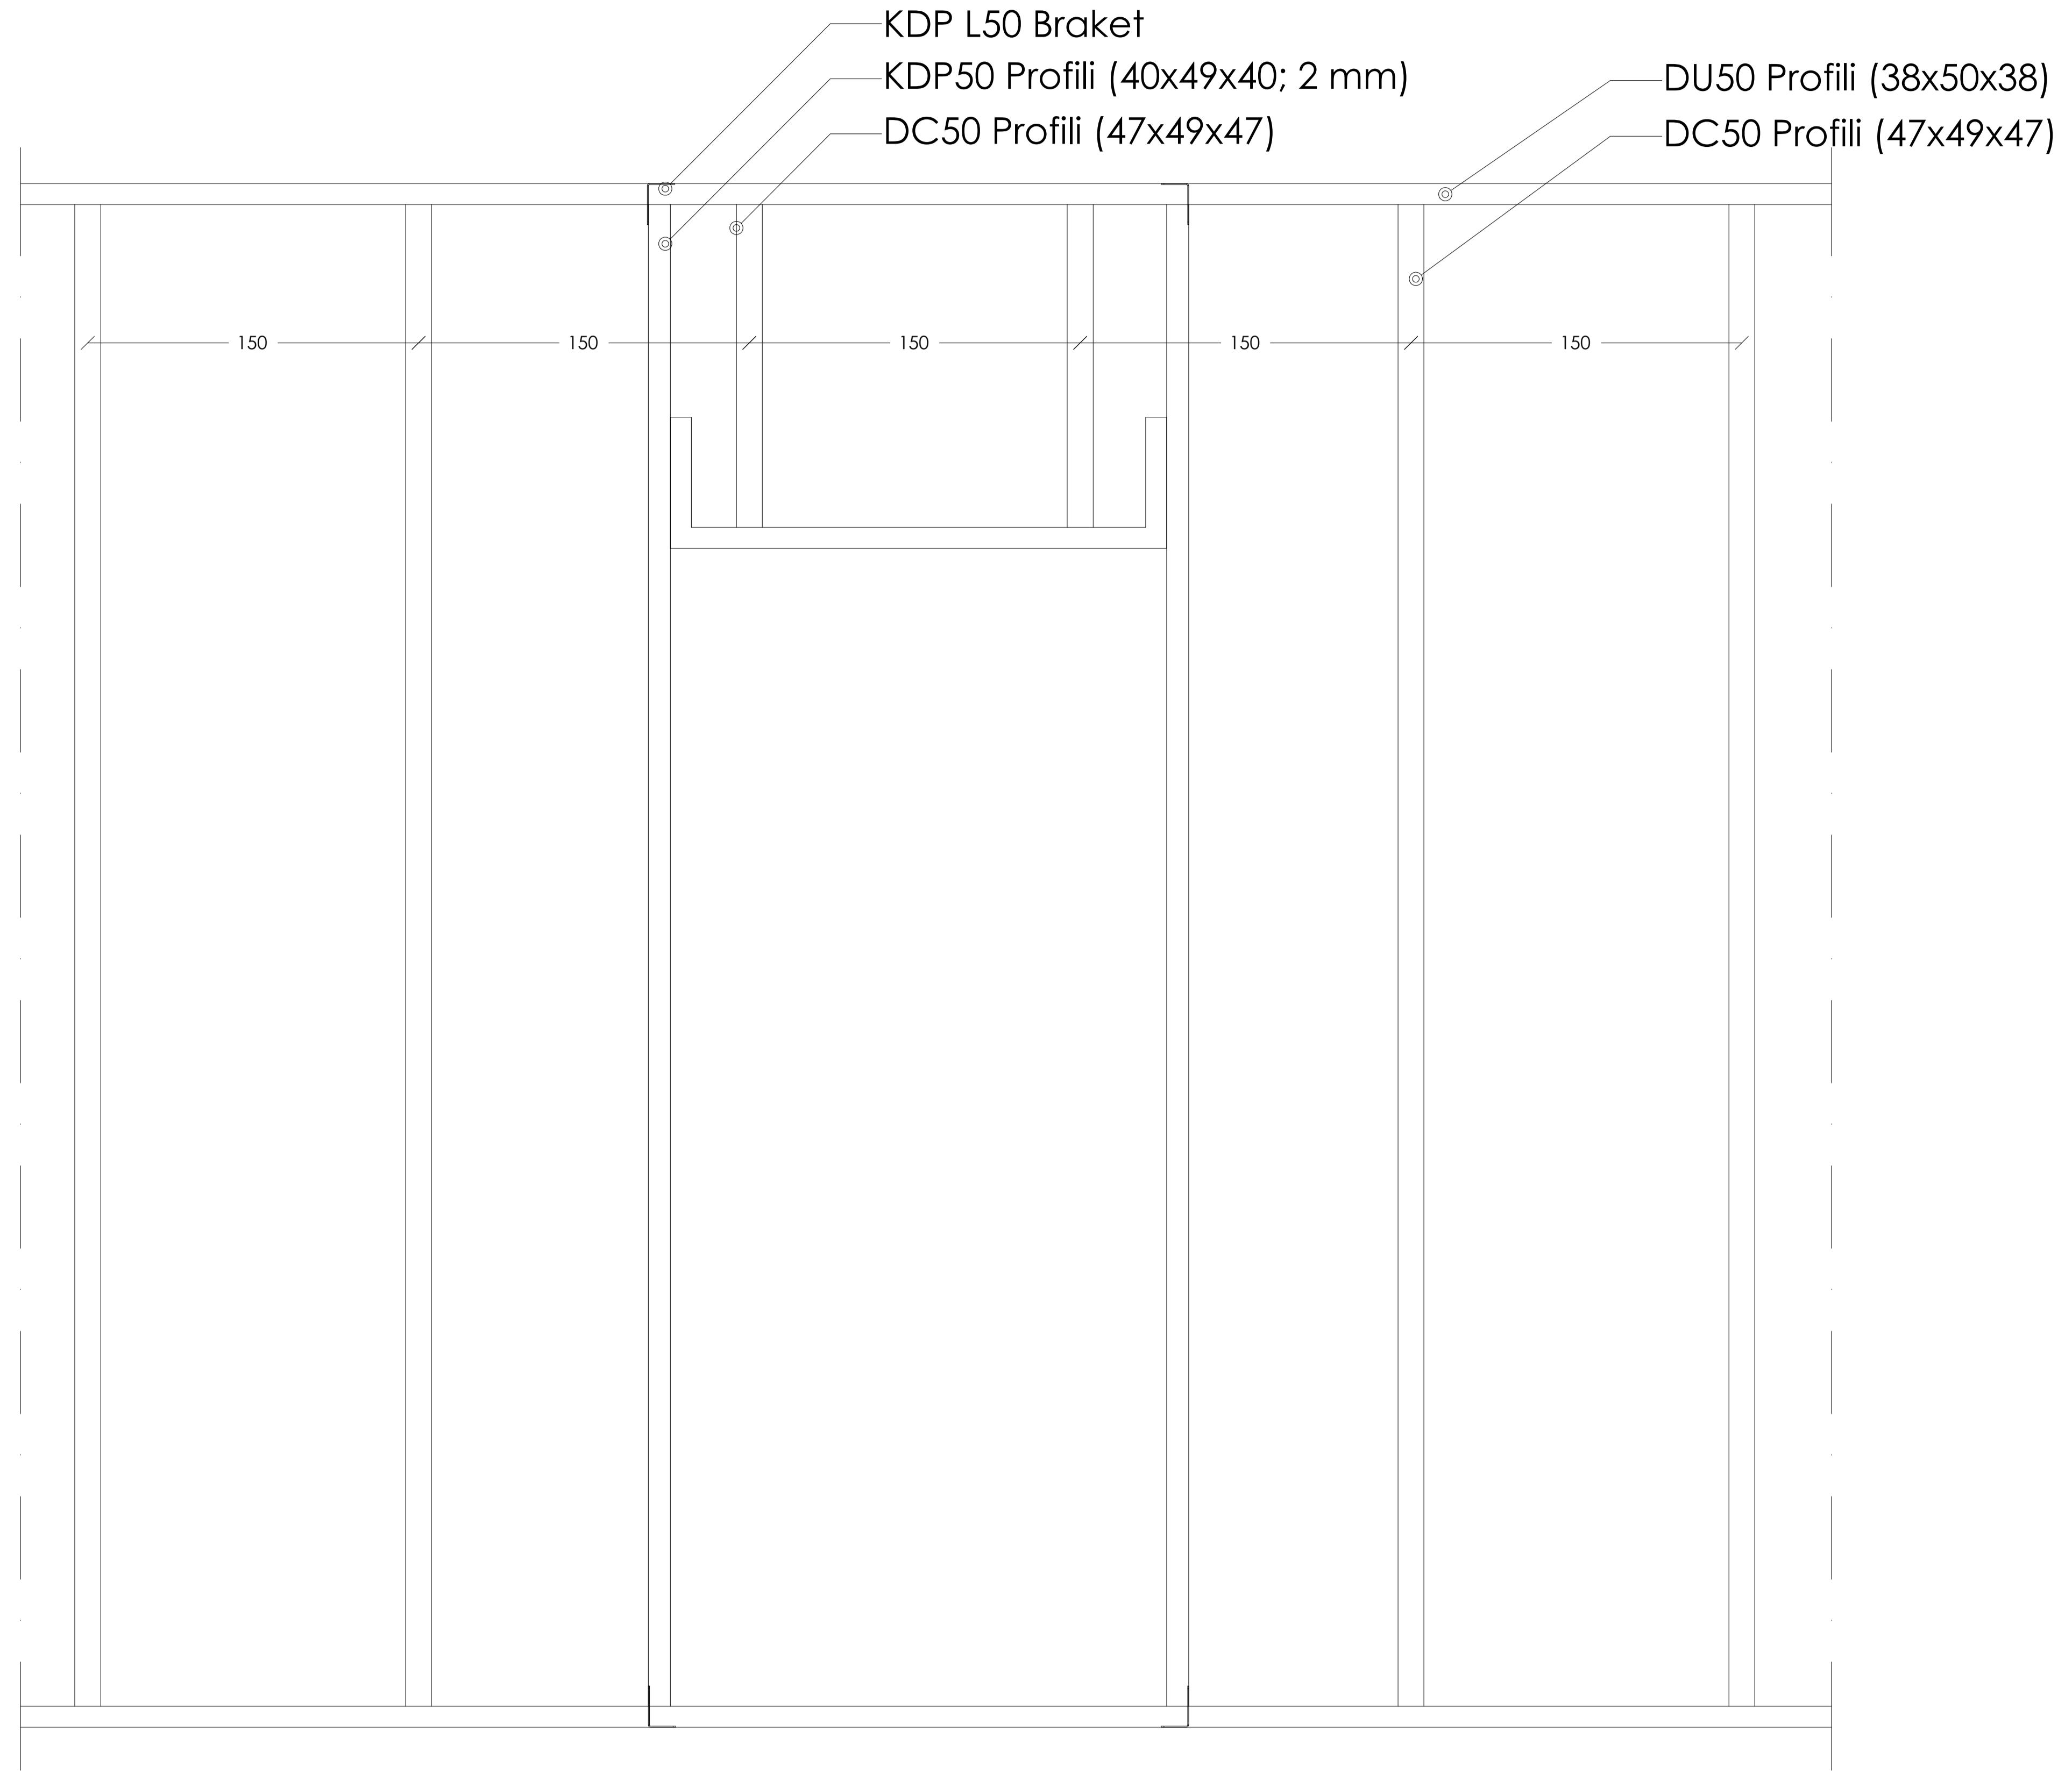

PLAN: ÇİFT İSKELET SİSTEMİ KÖŞE BİRLEŞİMİ

PLAN: ÇİFT İSKELET SİSTEMİ DİŞ DUVAR

07

DETAY 07: ÇİFT İSKELET SİSTEMİ DİŞ DUVAR PLANI

KESİT C: ÇİFT İSKELET SİSTEMİ SERAMİK ZEMİN

PLAN: ÇİFT İSKELET SİSTEMİ 135° DUVAR BİRLEŞİMİ

15

DETAY 15: ÇİFT İSKELET SİSTEMİ KAPI DESTEK PROFİLİ ZEMİN BİRLEŞİM KESİTİ

16

DETAY 16: ÇİFT İSKELET SİSTEMİ KAPI DESTEK PROFİLİ TAVAN BİRLEŞİM KESİTİ

GÖRÜNÜŞ: ÇİFT İSKELET SİSTEMİ KAPI DESTEK PROFİLİ DETAYI

GÖRÜNÜŞ: İLK KAT INTREME FIT YERLEŞİMİ

GÖRÜNÜŞ: İKİNCİ KAT INTREME FIT YERLEŞİMİ