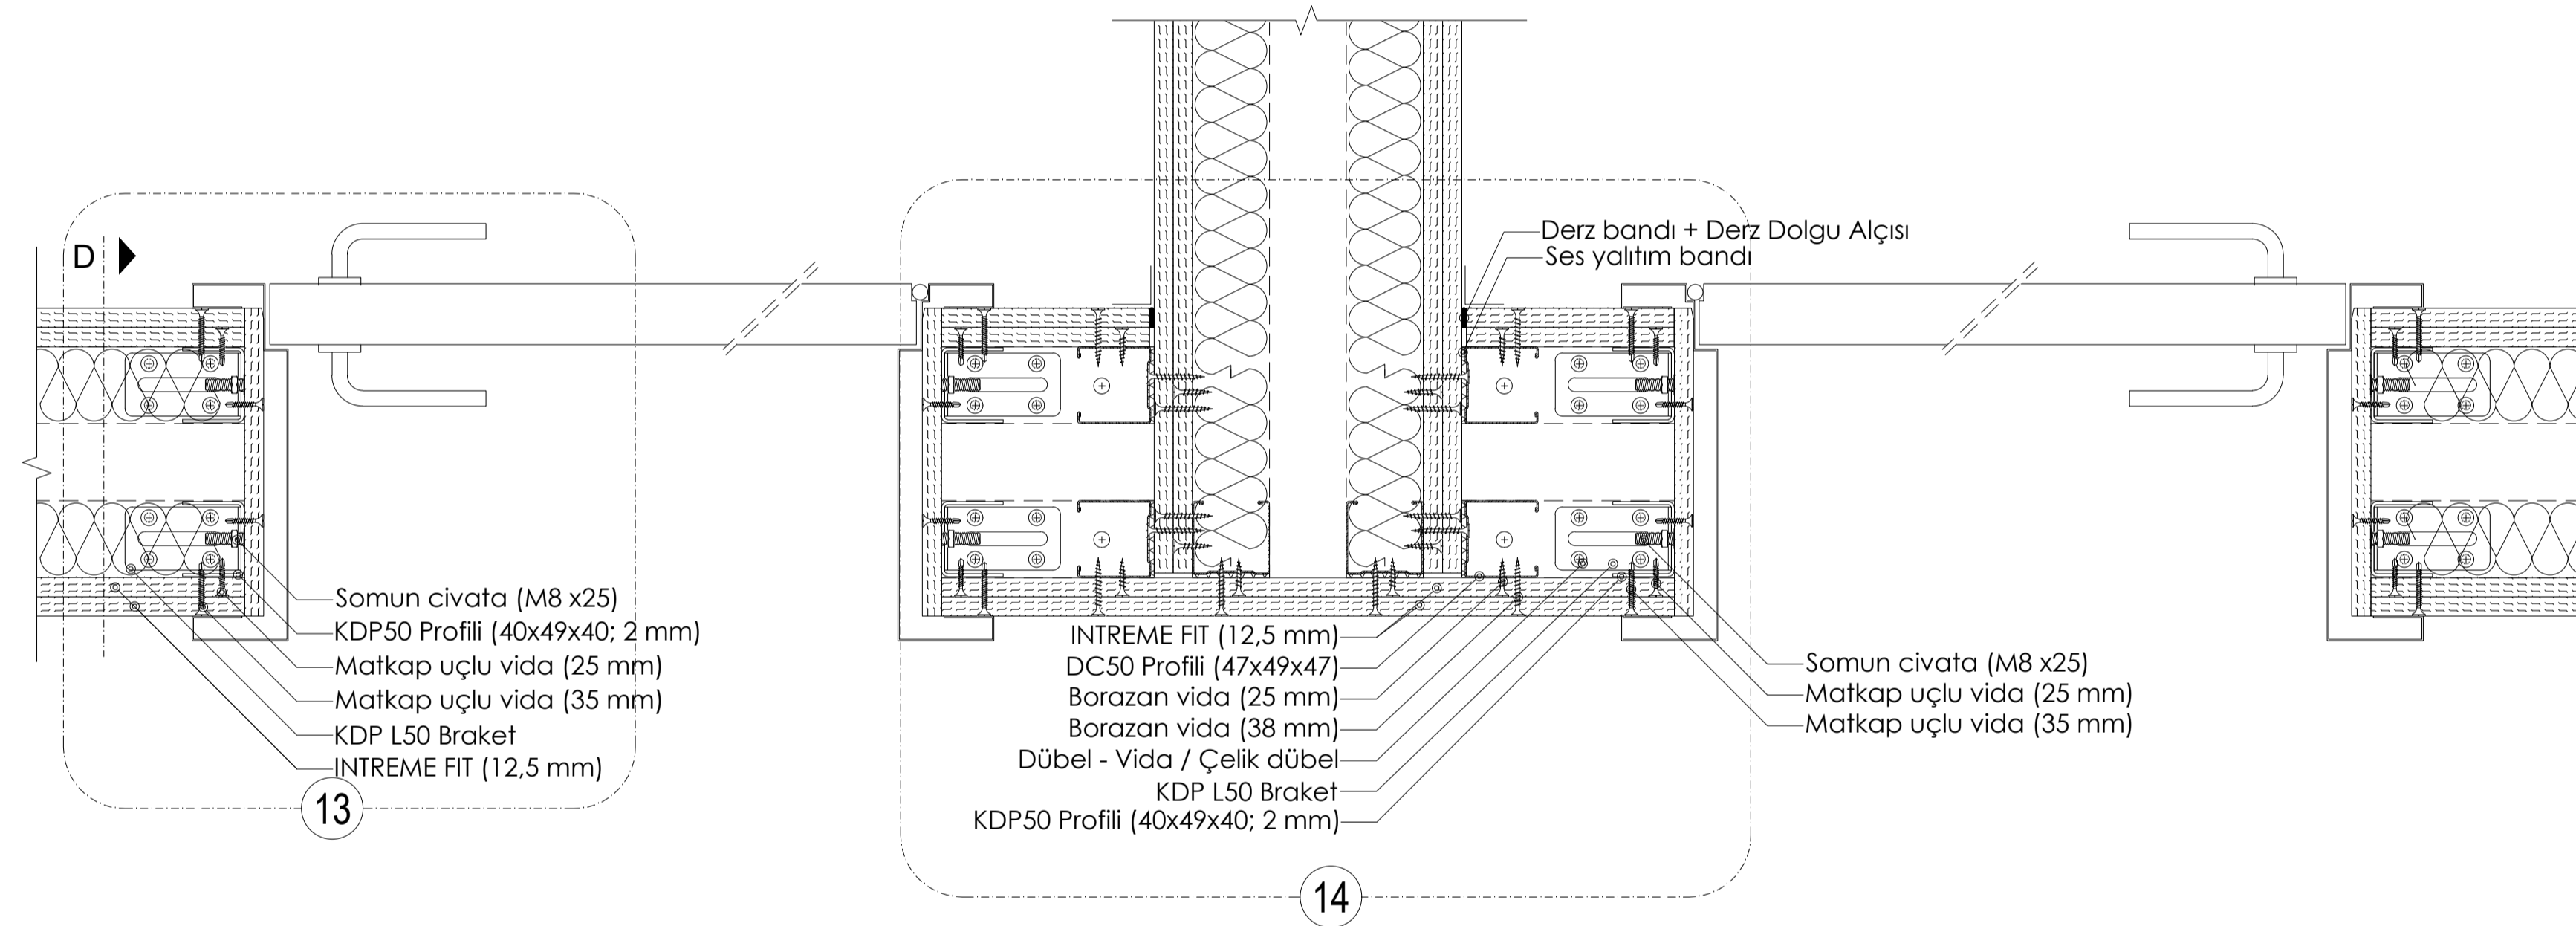

08

DETAY 08: ÇİFT İSKELET SİSTEMİ 135° DUVAR BİRLEŞİMİ

ÇİFT İSKELET SİSTEMİ PERSPEKTİFİ

PLAN: ÇİFT İSKELET SİSTEMİ VİDALAMALI KAPI DETAYI

09

DETAY 09: ÇİFT İSKELET ÇİFT KAT INTREME FIT VİDALAMALI KAPI PLANI

10

DETAY 10: ÇİFT İSKELET SİSTEMİ VİDALAMALI KAPI PLANI

PLAN: ÇİFT İSKELET SİSTEMİ YAPIŞTIRMA KAPI DETAYI

11

DETAY 11: ÇİFT İSKELET SİSTEMİ YAPIŞTIRMA KAPI PLANI (BAĞLANTILI)

12

DETAY 12: ÇİFT İSKELET SİSTEMİ YAPIŞTIRMA KAPI PLANI

PLAN: ÇİFT İSKELET SİSTEMİ KAPI DESTEK PROFİLİ DETAYI (BAĞLANTILI)

13

DETAY 13: ÇİFT İSKELET SİSTEMİ KAPI DESTEK PROFİLİ DETAYI

14

DETAY 14: ÇİFT İSKELET SİSTEMİ KAPI DESTEK PROFİLİ DETAYI

KEŞİT D: ÇİFT İSKELET SİSTEMİ KAPI DESTEK PROFİLİ DETAYI (BAĞLANTILI)

GÖRÜNÜŞ: İLK KAT INTREME FIT YERLEŞİMİ

GÖRÜNÜŞ: İKİNCİ KAT INTREME FIT YERLEŞİMİ