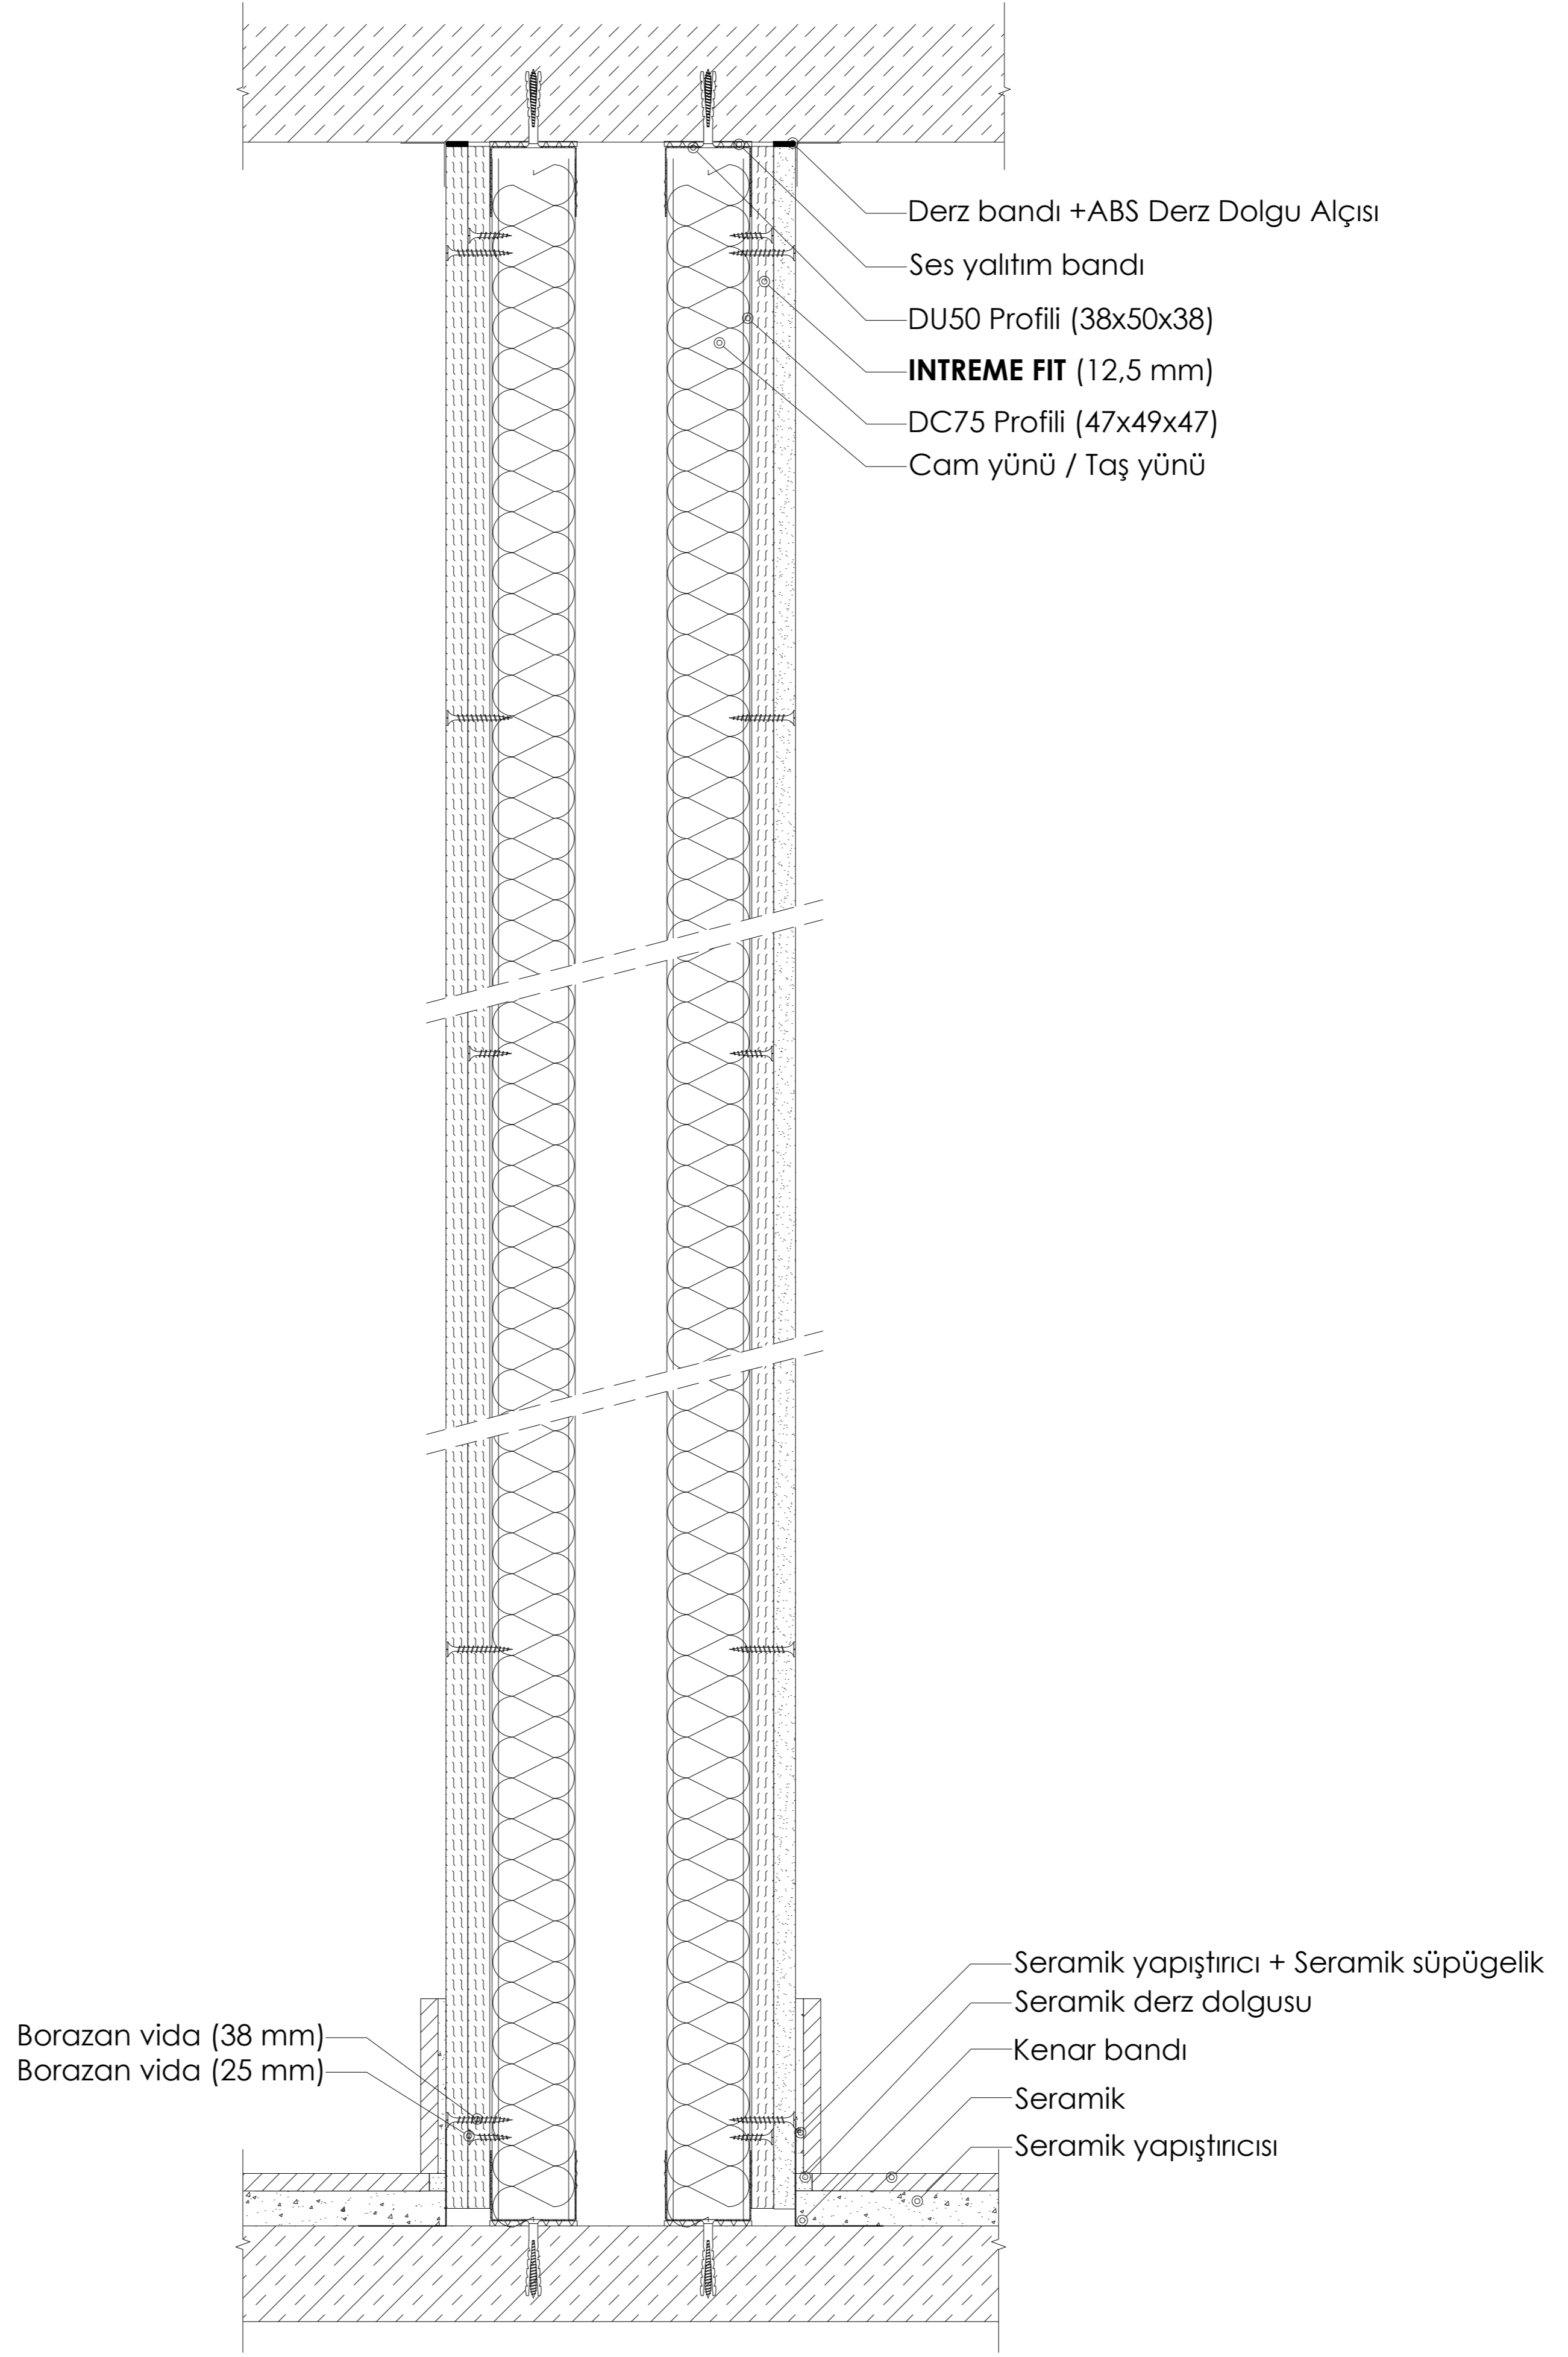

PLAN: ÇİFT İSKELET SİSTEMİ KÖŞE BİRLEŞİMİ

01

02

KESİT A: ÇİFT İSKELET SİSTEMİ

03

DETAY 03: ÇİFT İSKELET SİSTEMİ TAVAN BİRLEŞİM KESİTİ

04

DETAY 04: ÇİFT İSKELET SİSTEMİ ZEMİN BİRLEŞİM KESİTİ

PLAN: ÇİFT İSKELET SİSTEMİ KÖŞE BİRLEŞİMİ

PLAN: ÇİFT İSKELET SİSTEMİ DİŞ DUVAR

07

DETAY 07: ÇİFT İSKELET SİSTEMİ DİŞ DUVAR PLANI

KESİT C: ÇİFT İSKELET SİSTEMİ SERAMİK ZEMİN

PLAN: ÇİFT İSKELET SİSTEMİ 135° DUVAR BİRLEŞİMİ

08

DETAY 08: ÇİFT İSKELET SİSTEMİ 135° DUVAR BİRLEŞİMİ

ÇİFT İSKELET SİSTEMİ PERSPEKTİFİ

PLAN: ÇİFT İSKELET SİSTEMİ VİDALAMALI KAPI DETAYI

09

DETAY 09: ÇİFT İSKELET ÇİFT KAT INTREME FIT VİDALAMALI KAPI PLANI