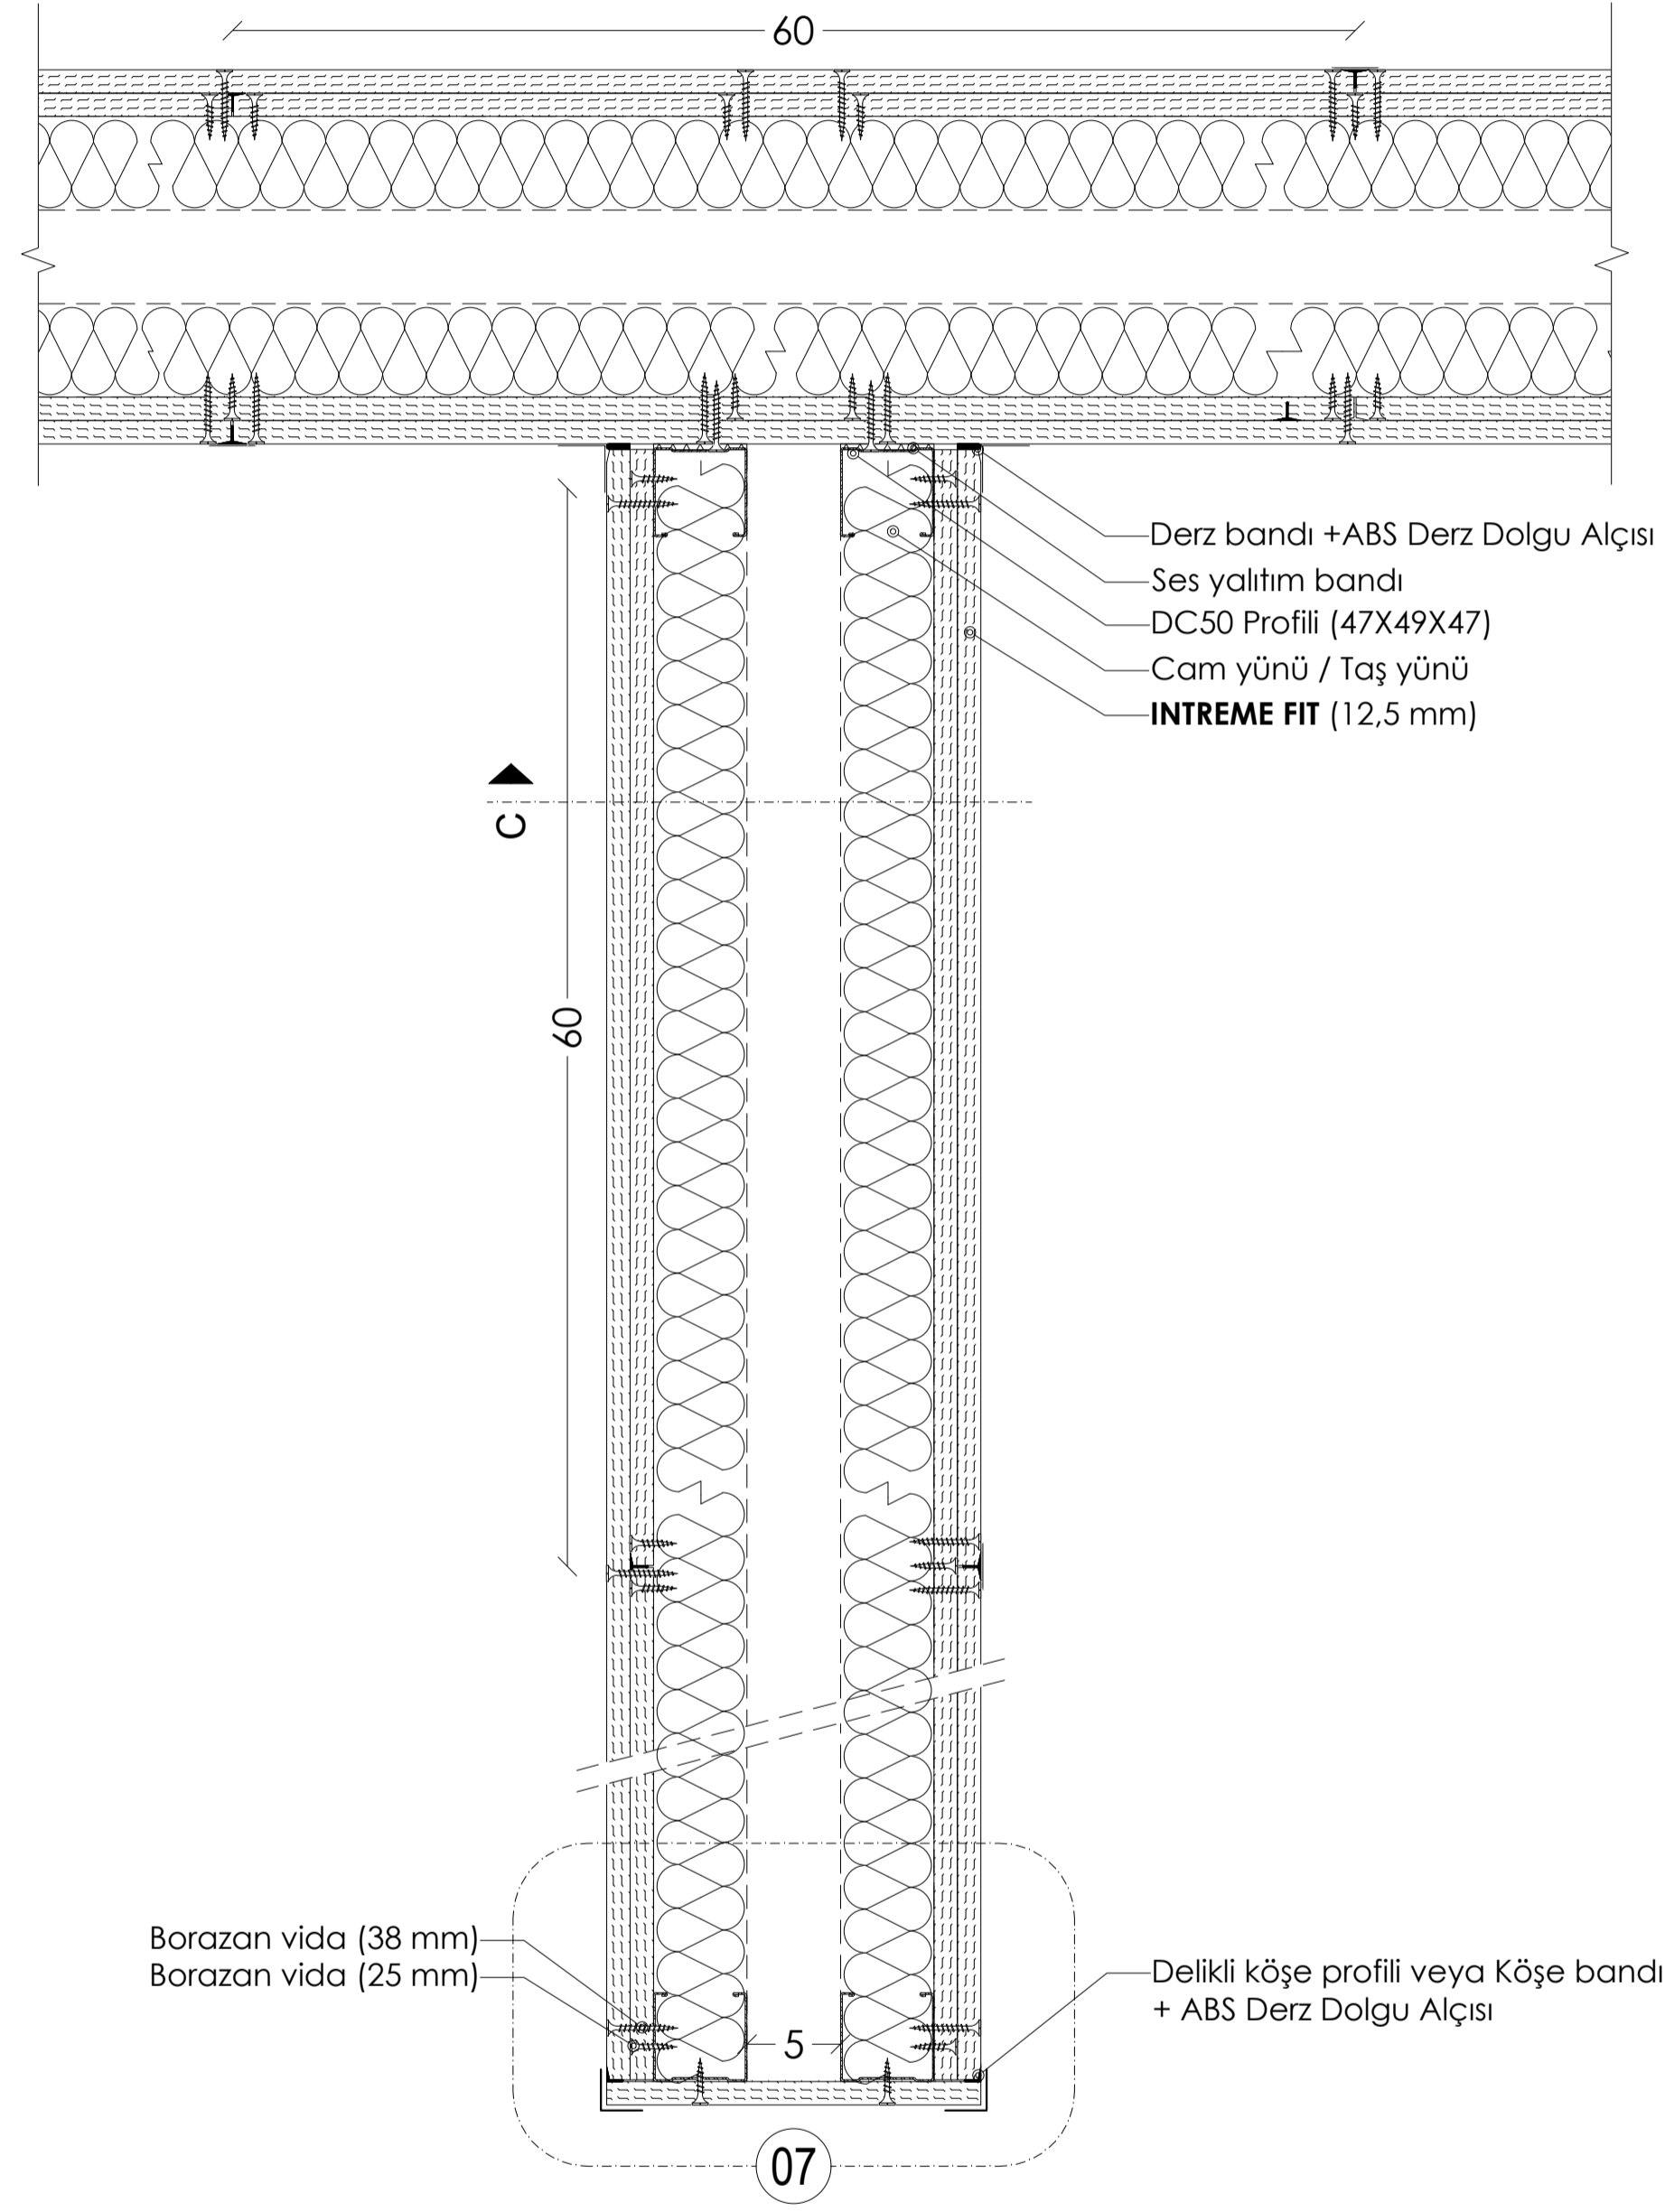

PLAN: ÇİFT İSKELET SİSTEMİ KÖŞE BİRLEŞİMİ

01

02

KESİT A: ÇİFT İSKELET SİSTEMİ

03

DETAY 03: ÇİFT İSKELET SİSTEMİ TAVAN BİRLEŞİM KESİTİ

04

DETAY 04: ÇİFT İSKELET SİSTEMİ ZEMİN BİRLEŞİM KESİTİ

PLAN: ÇİFT İSKELET SİSTEMİ KÖŞE BİRLEŞİMİ

PLAN: ÇİFT İSKELET SİSTEMİ DİŞ DUVAR

07

DETAY 07: ÇİFT İSKELET SİSTEMİ DİŞ DUVAR PLANI

KESİT C: ÇİFT İSKELET SİSTEMİ SERAMİK ZEMİN

PLAN: ÇİFT İSKELET SİSTEMİ 135° DUVAR BİRLEŞİMİ

08

DETAY 08: ÇİFT İSKELET SİSTEMİ 135° DUVAR BİRLEŞİMİ

ÇİFT İSKELET SİSTEMİ PERSPEKTİFİ

PLAN: ÇİFT İSKELET SİSTEMİ VİDALAMALI KAPI DETAYI

09

DETAY 09: ÇİFT İSKELET ÇİFT KAT INTREME FIT VİDALAMALI KAPI PLANI