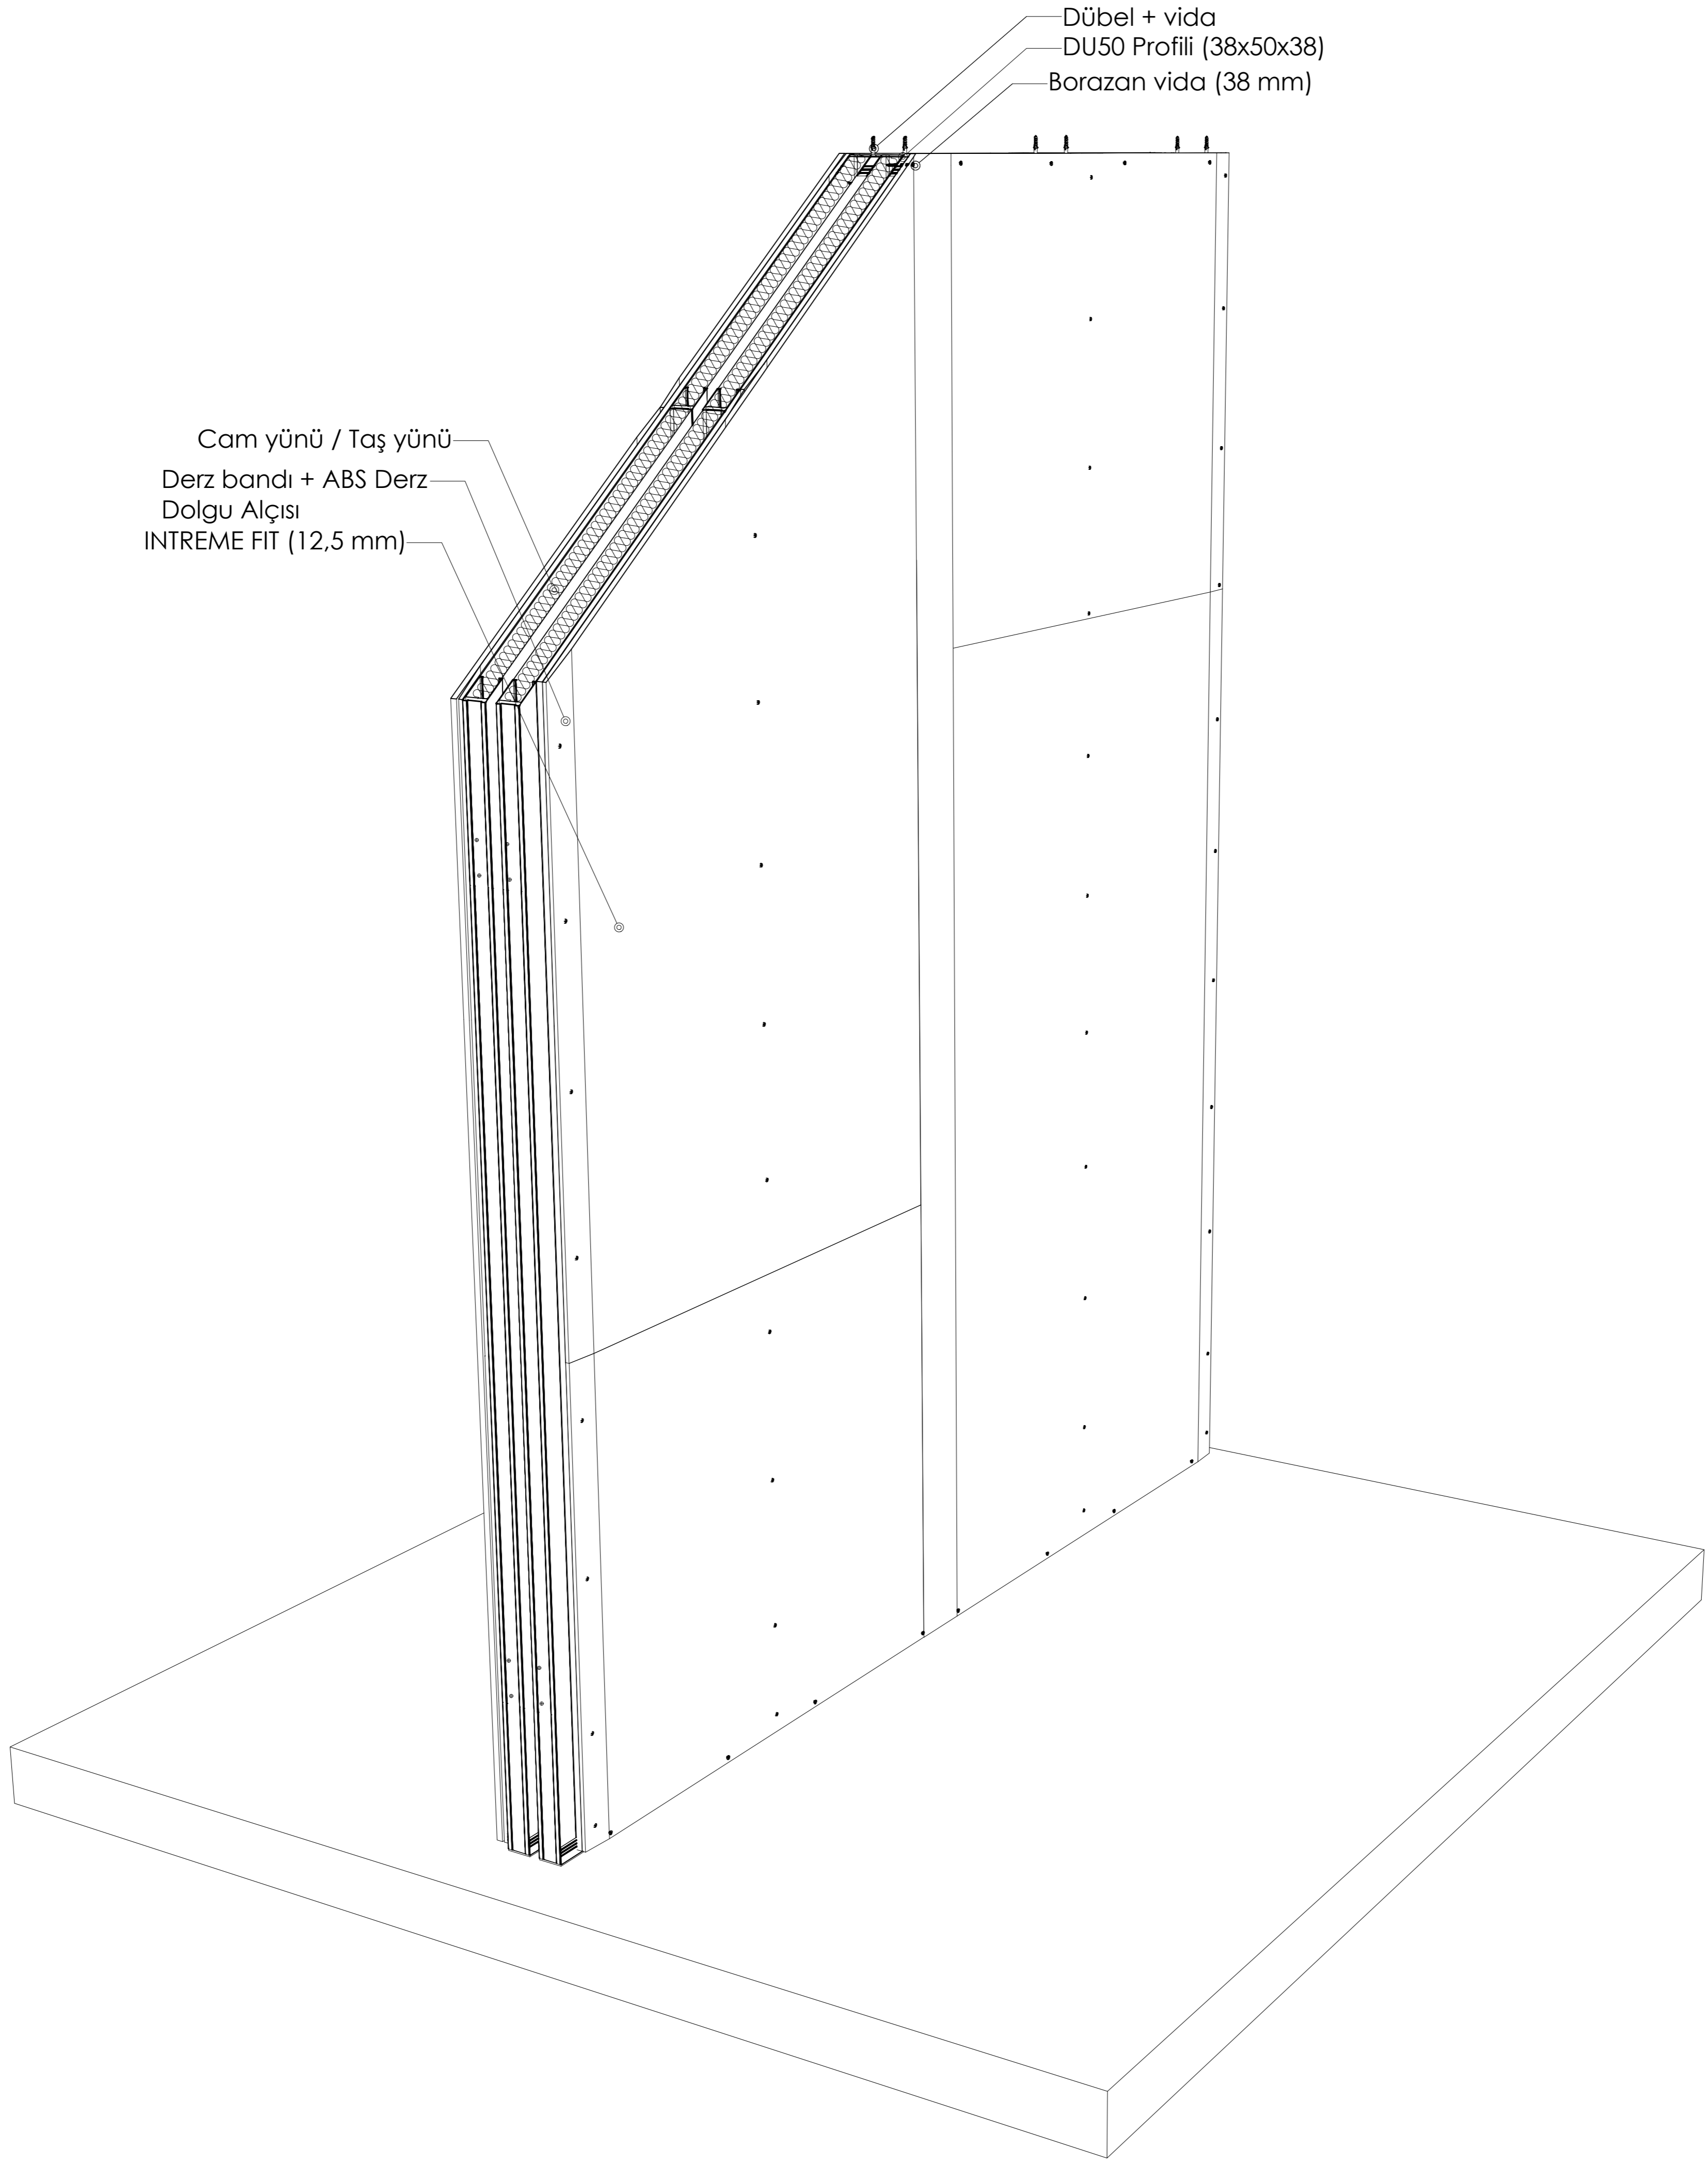

PLAN: ÇİFT İSKELET SİSTEMİ KÖŞE BİRLEŞİMİ

PLAN: ÇİFT İSKELET SİSTEMİ DİŞ DUVAR

07

DETAY 07: ÇİFT İSKELET SİSTEMİ DİŞ DUVAR PLANI

KESİT C: ÇİFT İSKELET SİSTEMİ SERAMİK ZEMİN

PLAN: ÇİFT İSKELET SİSTEMİ 135° DUVAR BİRLEŞİMİ

08

DETAY 08: ÇİFT İSKELET SİSTEMİ 135° DUVAR BİRLEŞİMİ

ÇİFT İSKELET SİSTEMİ PERSPEKTİFİ

PLAN: ÇİFT İSKELET SİSTEMİ VİDALAMALI KAPI DETAYI

09

DETAY 09: ÇİFT İSKELET ÇİFT KAT INTREME FIT VİDALAMALI KAPI PLANI