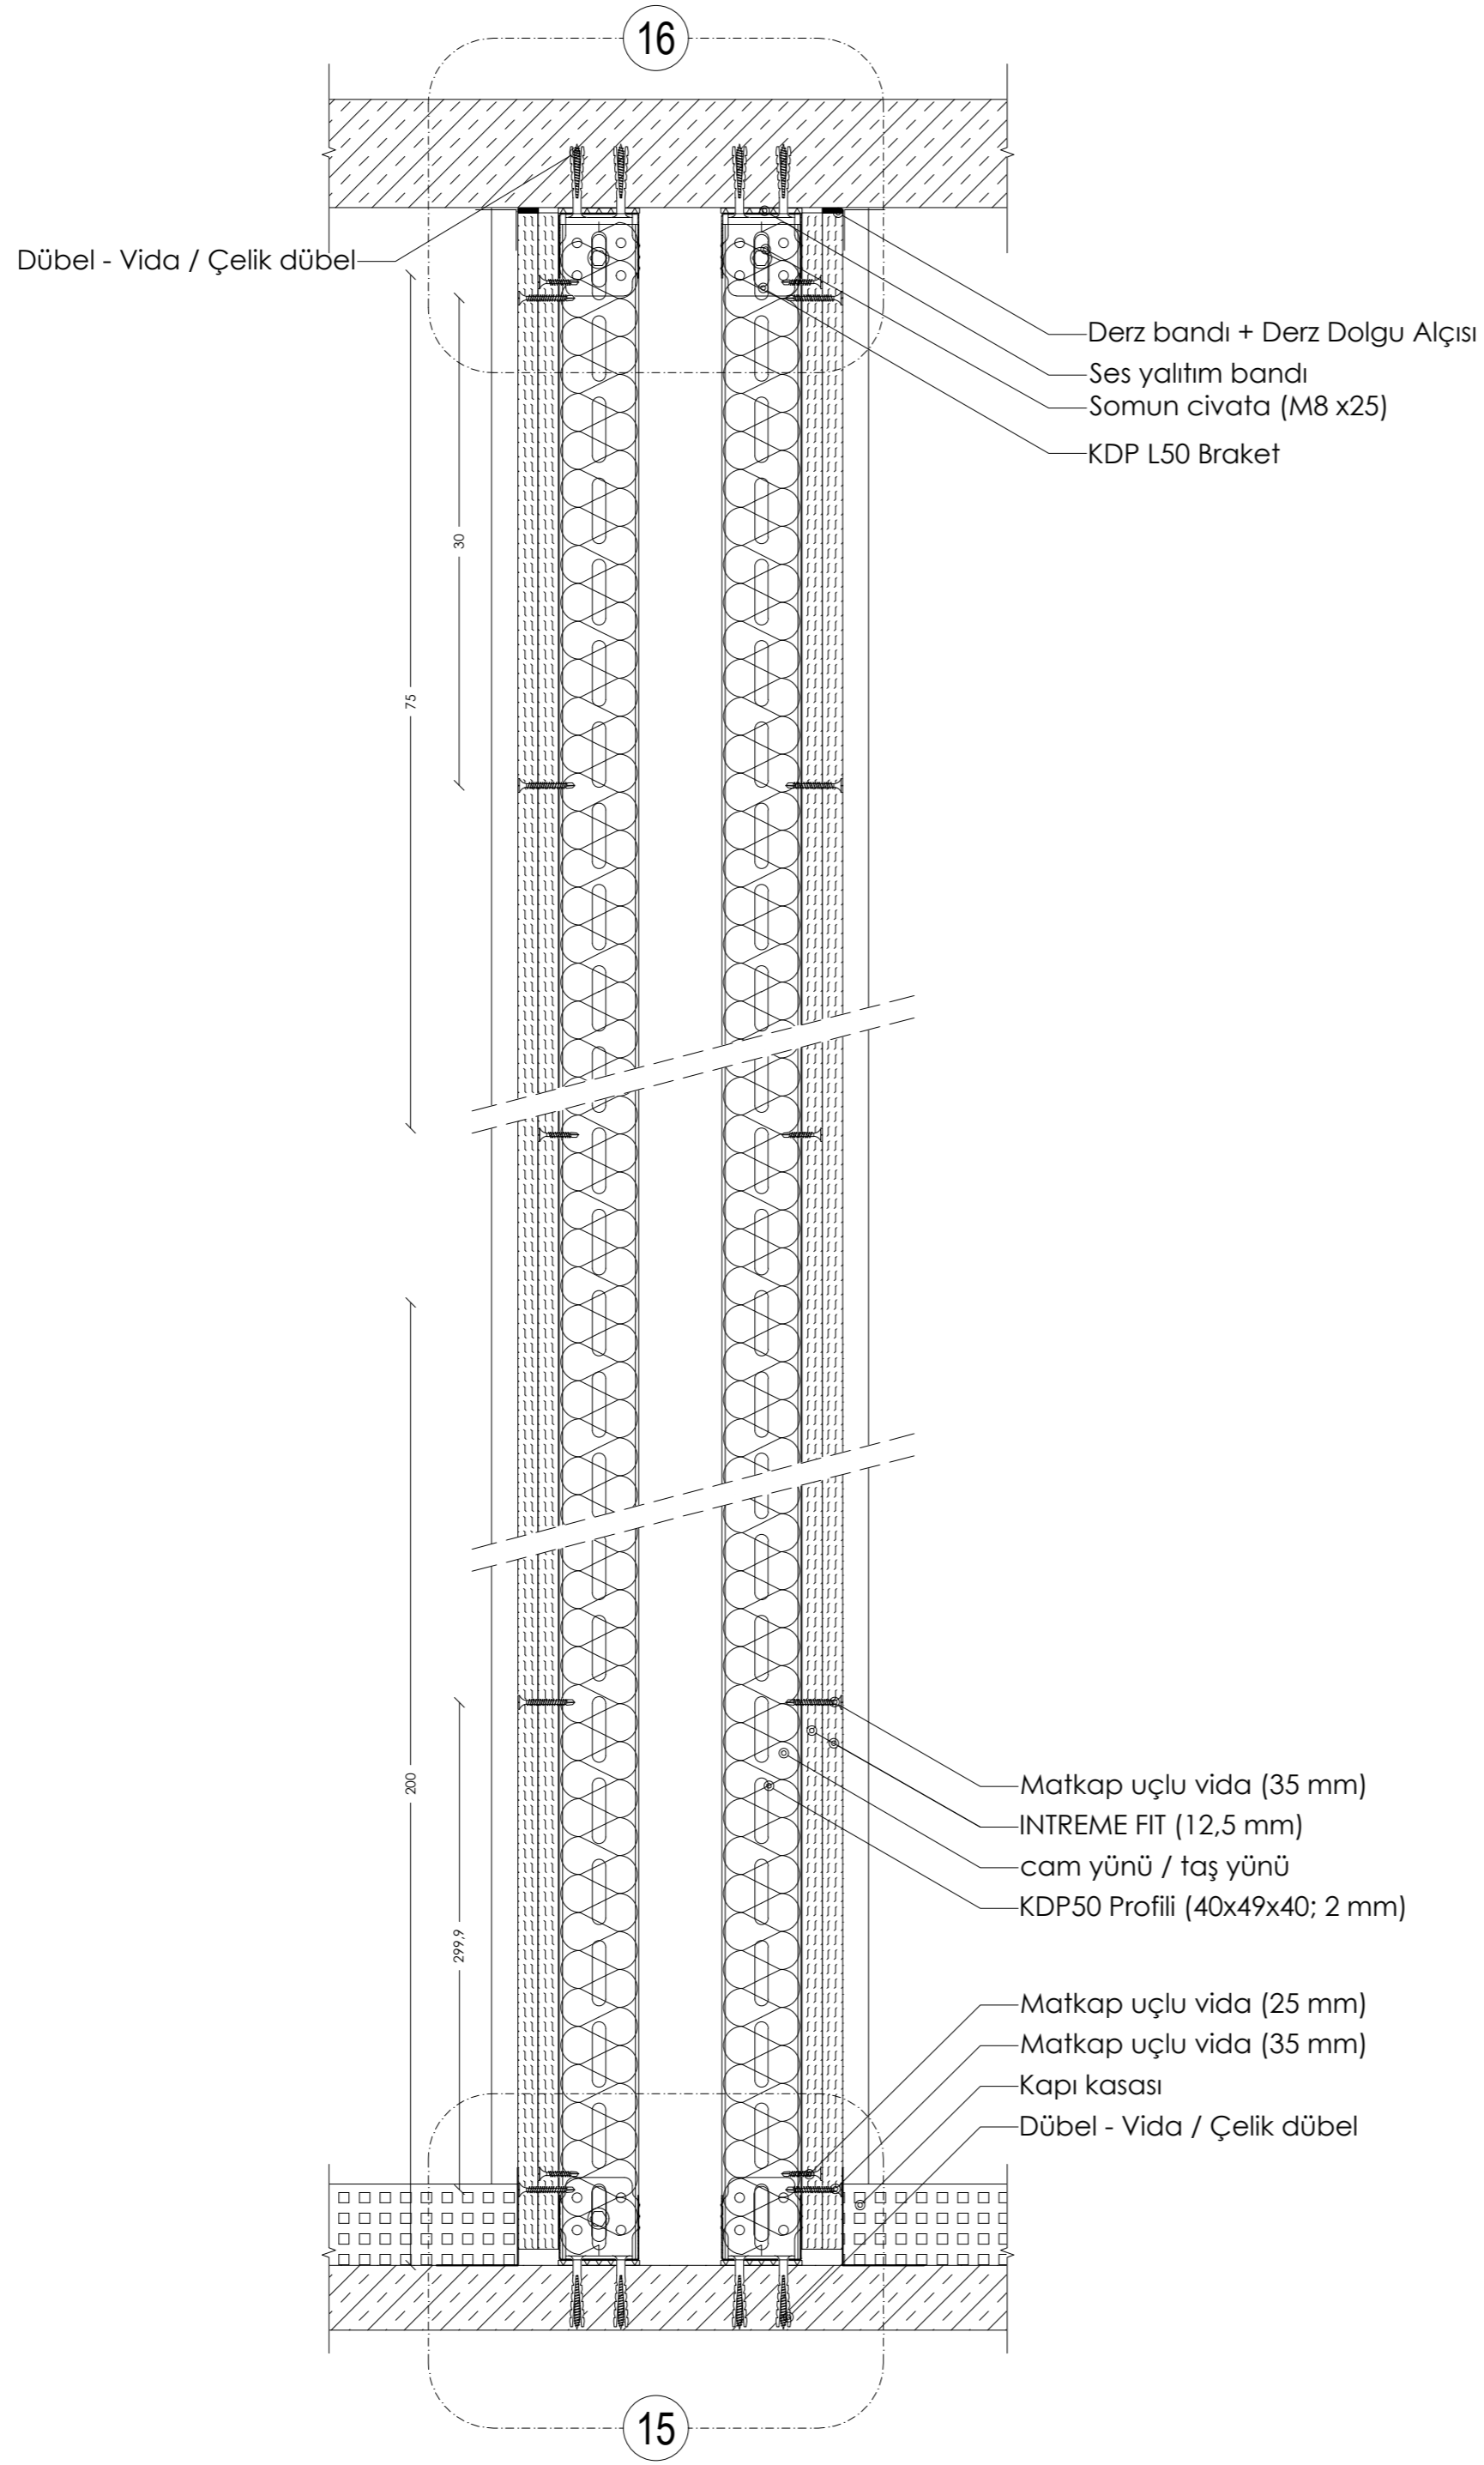

PLAN: ÇİFT İSKELET SİSTEMİ KAPI DESTEK PROFİLİ DETAYI (BAĞLANTILI)

13

DETAY 13: ÇİFT İSKELET SİSTEMİ KAPI DESTEK PROFİLİ DETAYI

14

DETAY 14: ÇİFT İSKELET SİSTEMİ KAPI DESTEK PROFİLİ DETAYI

KEŞİT D: ÇİFT İSKELET SİSTEMİ KAPI DESTEK PROFİLİ DETAYI (BAĞLANTILI)

15

DETAY 15: ÇİFT İSKELET SİSTEMİ KAPI DESTEK PROFİLİ ZEMİN BİRLEŞİM KESİTİ

16

DETAY 16: ÇİFT İSKELET SİSTEMİ KAPI DESTEK PROFİLİ TAVAN BİRLEŞİM KESİTİ

GÖRÜNÜŞ: ÇİFT İSKELET SİSTEMİ KAPI DESTEK PROFİLİ DETAYI

GÖRÜNÜŞ: İLK KAT INTREME FIT YERLEŞİMİ

GÖRÜNÜŞ: İKİNCİ KAT INTREME FIT YERLEŞİMİ