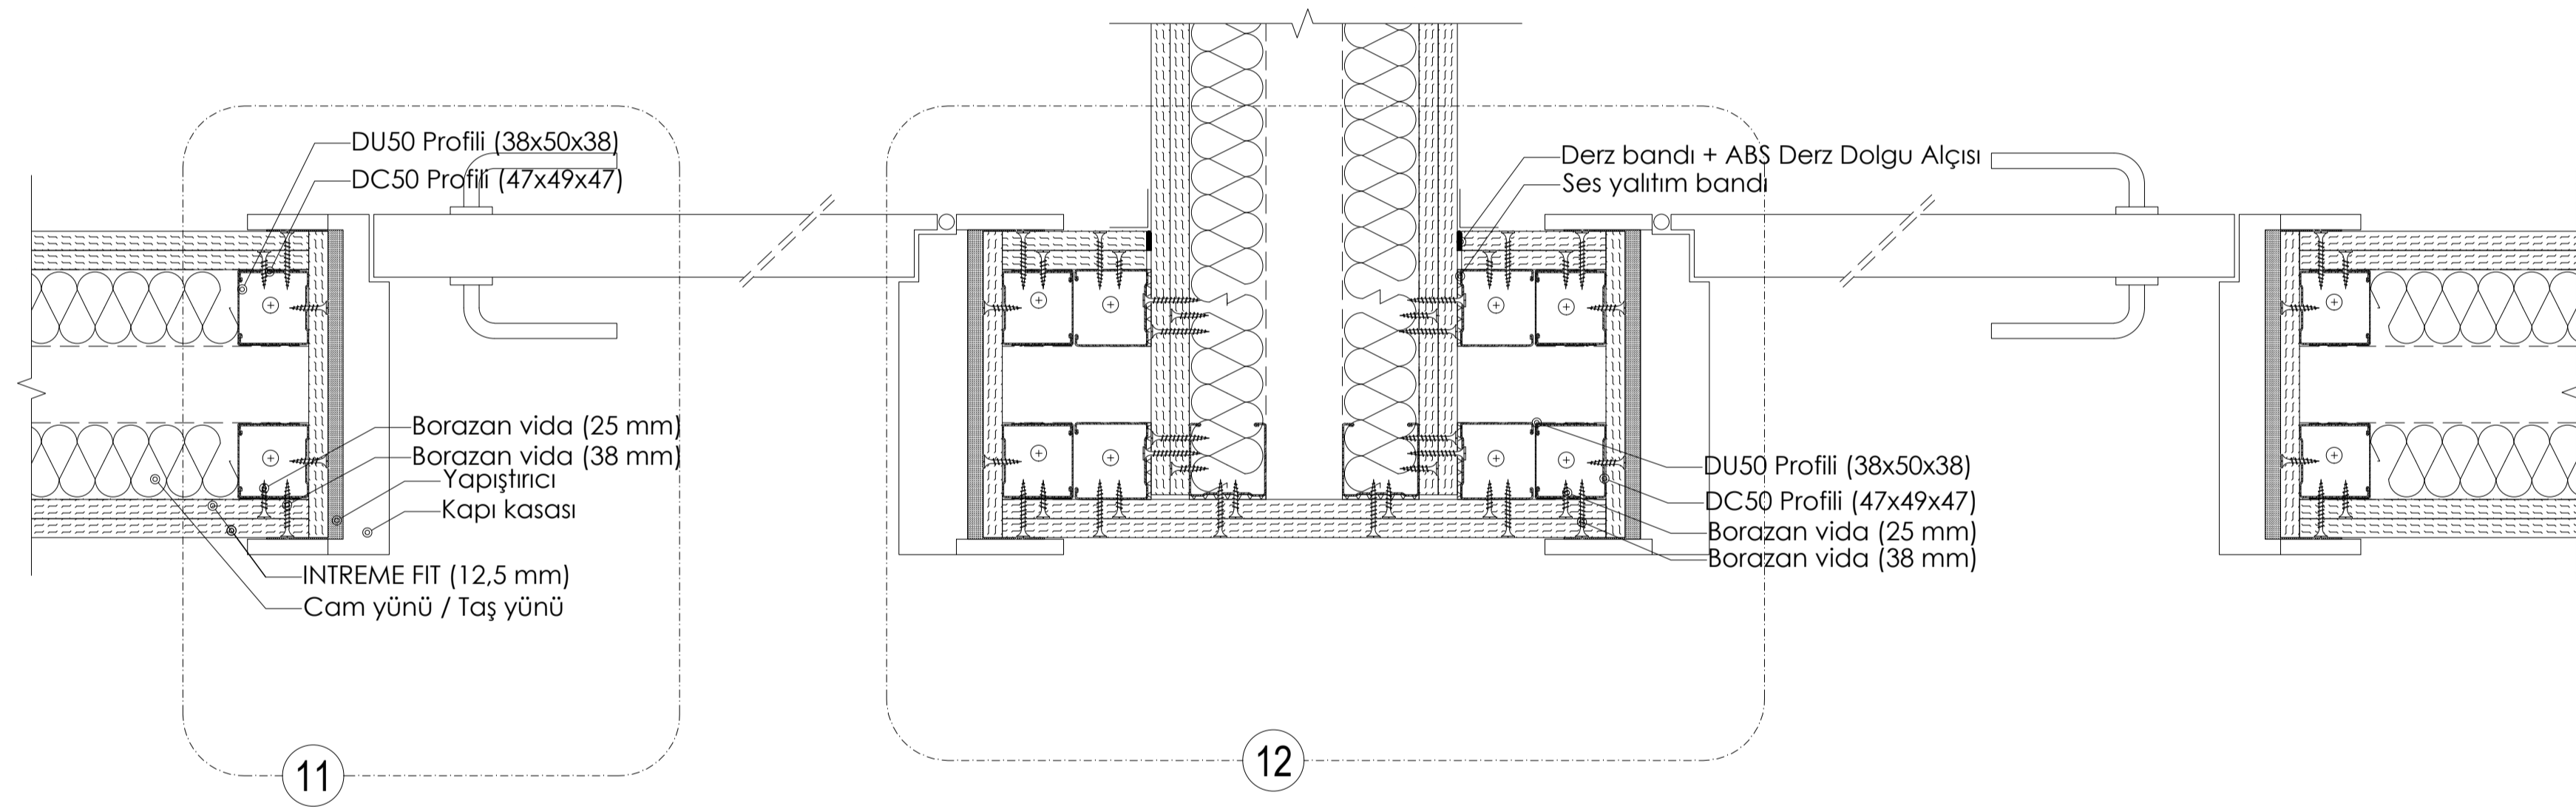

PLAN: ÇİFT İSKELET SİSTEMİ YAPIŞTIRMA KAPI DETAYI

11